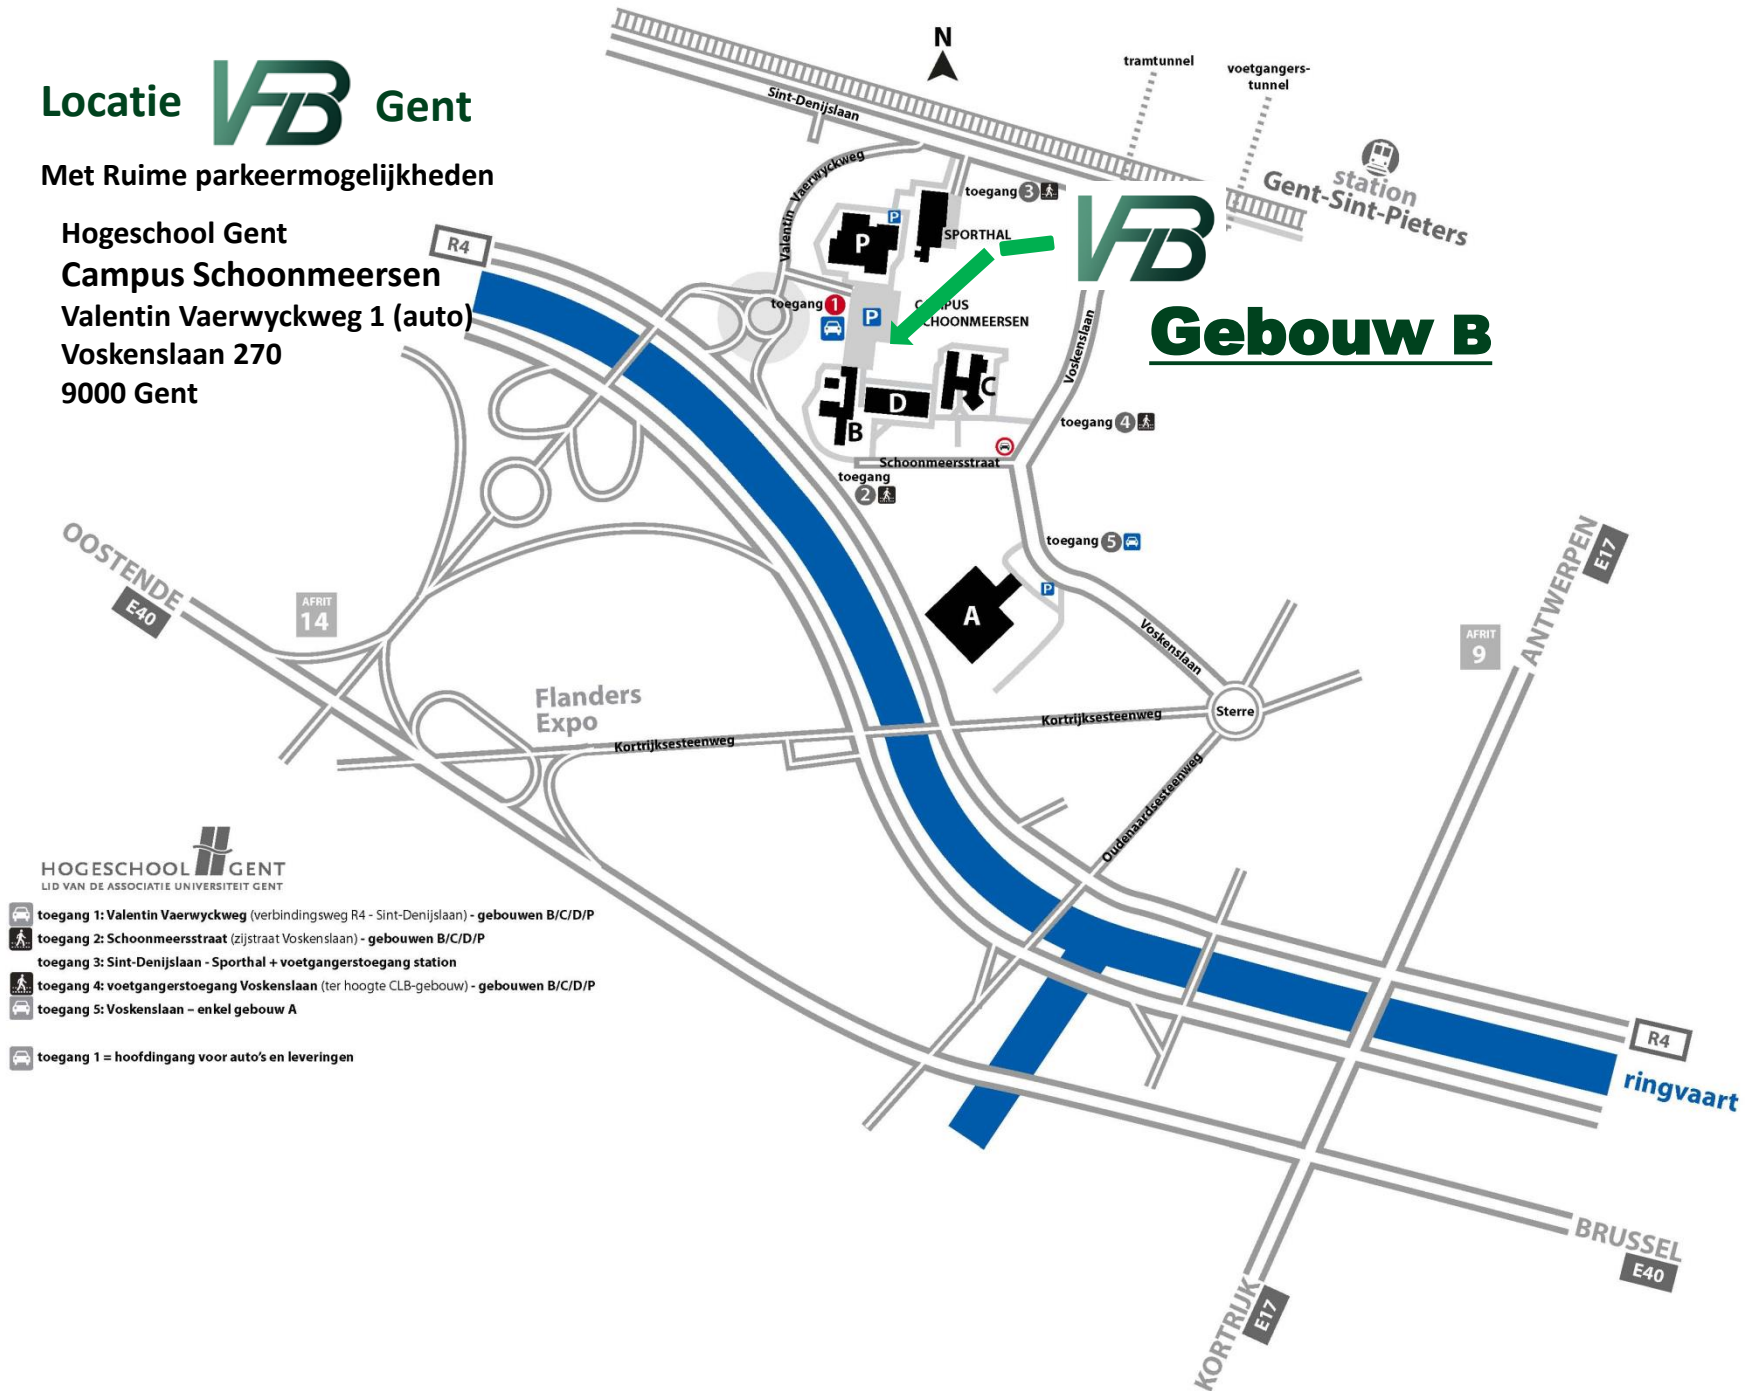

Locatie **VB** Gent

Met Ruime parkeermogelijkheden

Hogeschool Gent
Campus Schoonmeersen
Valentin Vaerwyckweg 1 (auto)
Voskenslaan 270
9000 Gent

HOGESCHOOL GENT
LID VAN DE ASSOCIATIE UNIVERSITEIT GENT

- toegang 1: Valentin Vaerwyckweg (verbindingsweg R4 - Sint-Denijslaan) - gebouwen B/C/D/P
- toegang 2: Schoonmeersstraat (zijstraat Voskenslaan) - gebouwen B/C/D/P
- toegang 3: Sint-Denijslaan - Sporthal + voetgangerstoeegang station
- toegang 4: voetgangerstoeegang Voskenslaan (ter hoogte CLB-gebouw) - gebouwen B/C/D/P
- toegang 5: Voskenslaan - enkel gebouw A
- toegang 1 = hoofdingang voor auto's en leveringen