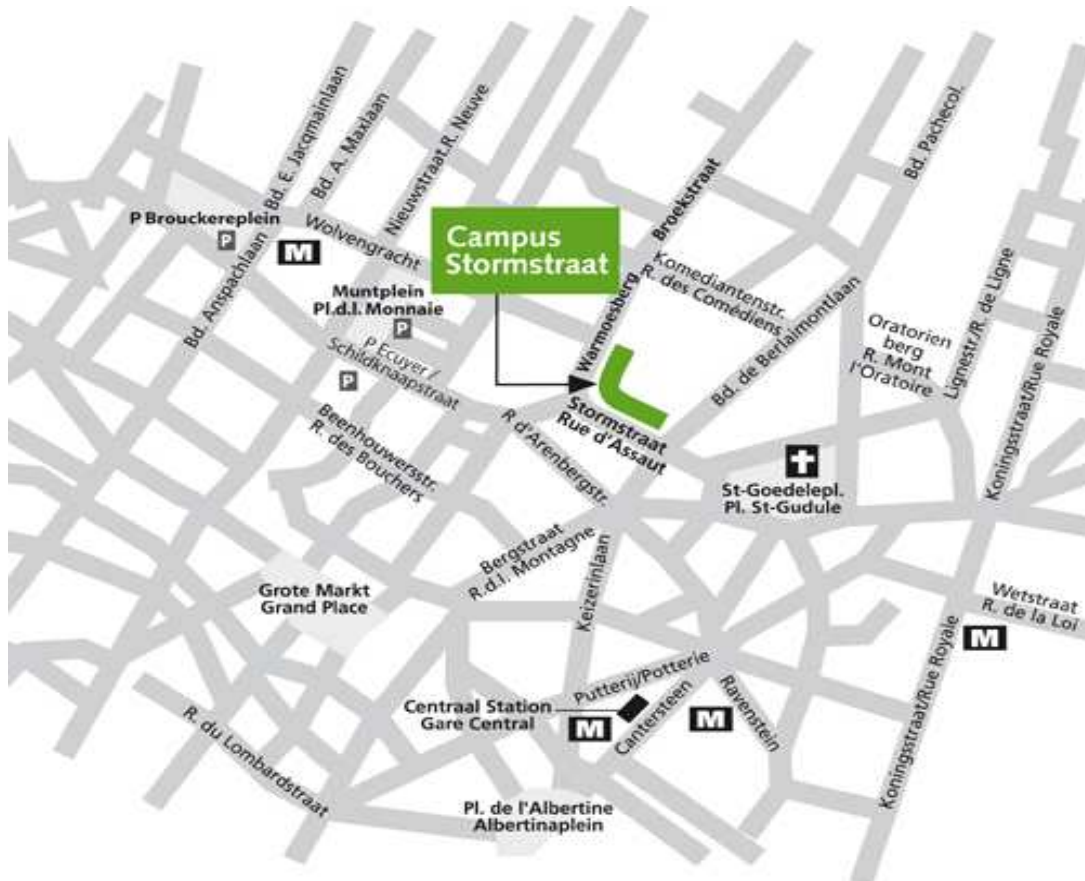

Wegbeschrijving

EHSAL Management School
Stormstraat 2
1000 Brussel
Tel: 02-210 13 08
Fax: 02-210 16 25

Als u met de trein komt:

Station: Brussel Centraal

Neem de hoofdingang (tegenover het hotelcomplex Hilton) en ga rechtsaf de Keizerinlaan op (deze straat gaat over in de Berlaumontlaan). U blijft volgen tot u aan de tweede lichten op uw rechterkant de St.-Goedele kathedraal ziet. Aan deze tweede lichten slaat u linksaf de straat in die zich 'tegenover' de kathedraal bevindt: dit is de Stormstraat. Het Odisee-KU Leuvengebouw bevindt zich aan uw rechterzijde. De hoofdingang van het gebouw bevindt zich op nummer 2.

Als u met de wagen komt:

1 Vanuit Antwerpen/Breda (Nederland)

Vanuit Antwerpen volgt u de E19 richting Brussel. Op de ring van Brussel volgt u richting Luik, u neemt de snelweg E40 Brussel/Luik maar kiest onmiddellijk richting Brussel. U neemt de tunnel richting Centre/Centrum.* Op het grote Schumanplein (aan gebouwen Europese Commissie) neemt u de tweede afrit rechts. U bent nu in de Wetstraat (vijfbaansweg). Blijf steeds het midden aanhouden (enkele opeenvolgende lichten). Aan de kruising met de kleine ring (brede laan met twee rijrichtingen) gaat u rechtdoor richting centrum. Ook aan de volgende lichten (aan uw linkerzijde ligt het Warandepark) kiest u rechtdoor. Na de tweede lichten gaat u rechtsaf en draait u 90° mee rond de Sint-Goedelekathedraal.

3 Vanuit Gent/Oostende/Londen (Groot-Brittannië)

Neem in Oostende de snelweg E40 richting Brussel. Aan het einde van de snelweg kiest u rechtdoor richting Centre/Centrum. U neemt de tunnel van de kleine ring (voor u ziet u de basiliek van Koekelberg). In de tunnel neemt u de afrit Centrum. Aan de zesde lichten slaat u rechts de Pachecolaan in (aan de Passage 44). Aan de tweede lichten rijdt u rechts de Stormstraat in. Het Odisee-KU Leuven-gebouw bevindt zich aan uw rechterzijde.