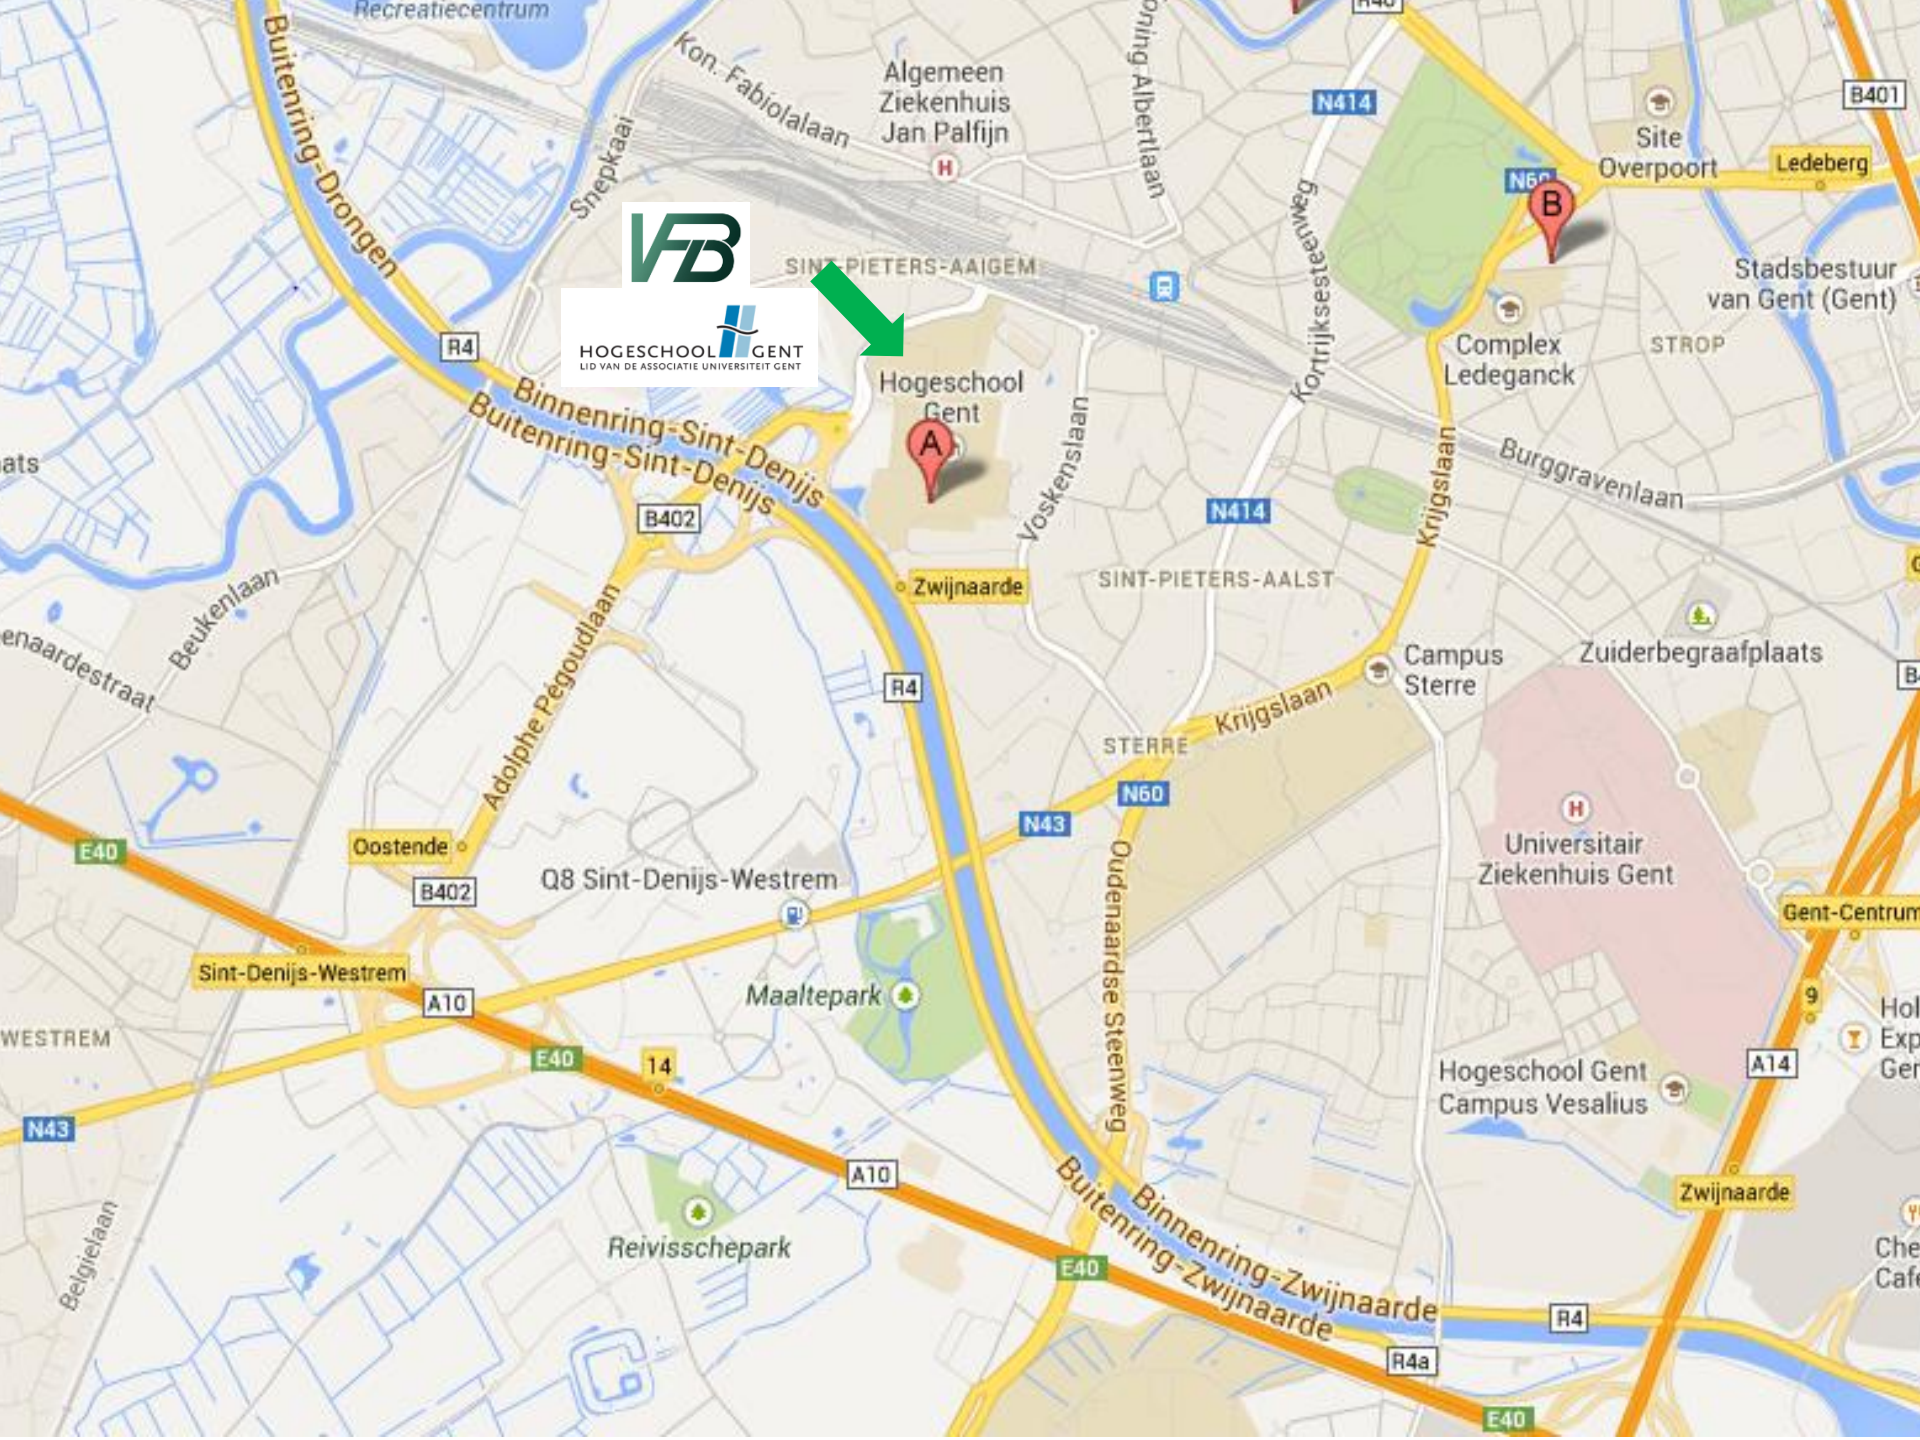

Vanuit Antwerpen

Neem de E17 richting Gent. Op de verkeerswisselaar van Zwijnaarde neem je de E40 richting Oostende. Na iets meer dan 1 km neem je afrit 14 (R4 - Expo). Rechts aanhouden en volg verder richting R4 - Expo tot je op een rotonde komt. Daar neem je richting Zelzate, de brug over de Ringvaart. Op de brug links houden. Op de volgende rotonde volg je richting HoGent Schoonmeersen ; net voorbij deze rotonde neem je de afrit HoGent Schoonmeersen.

Vanuit Oostende

Neem de E40 richting Gent. Voorbij Gent-West neem je afrit 14 (R4 - Expo). Volg verder richting R4 - Expo tot je op een rotonde komt. Daar neem je richting Zelzate, de brug over de Ringvaart. Op de brug links houden. Op de volgende rotonde volg je richting HoGent Schoonmeersen ; net voorbij deze rotonde neem je de afrit HoGent Schoonmeersen.

Locatie **VB** Gent

Met Ruime parkeermogelijkheden

Hogeschool Gent
Campus Schoonmeersen
Valentin Vaerwyckweg 1 (auto)
Voskenslaan 270
9000 Gent

Gebouw B

HOGESCHOOL GENT
LID VAN DE ASSOCIATIE UNIVERSITEIT GENT

- toegang 1: Valentin Vaerwyckweg (verbindingsweg R4 - Sint-Denijslaan) - gebouwen B/C/D/P
- toegang 2: Schoonmeersstraat (zijstraat Voskenslaan) - gebouwen B/C/D/P
- toegang 3: Sint-Denijslaan - Sporthal + voetgangerstoeegang station
- toegang 4: voetgangerstoeegang Voskenslaan (ter hoogte CLB-gebouw) - gebouwen B/C/D/P
- toegang 5: Voskenslaan - enkel gebouw A
- toegang 1 = hoofdingang voor auto's en leveringen