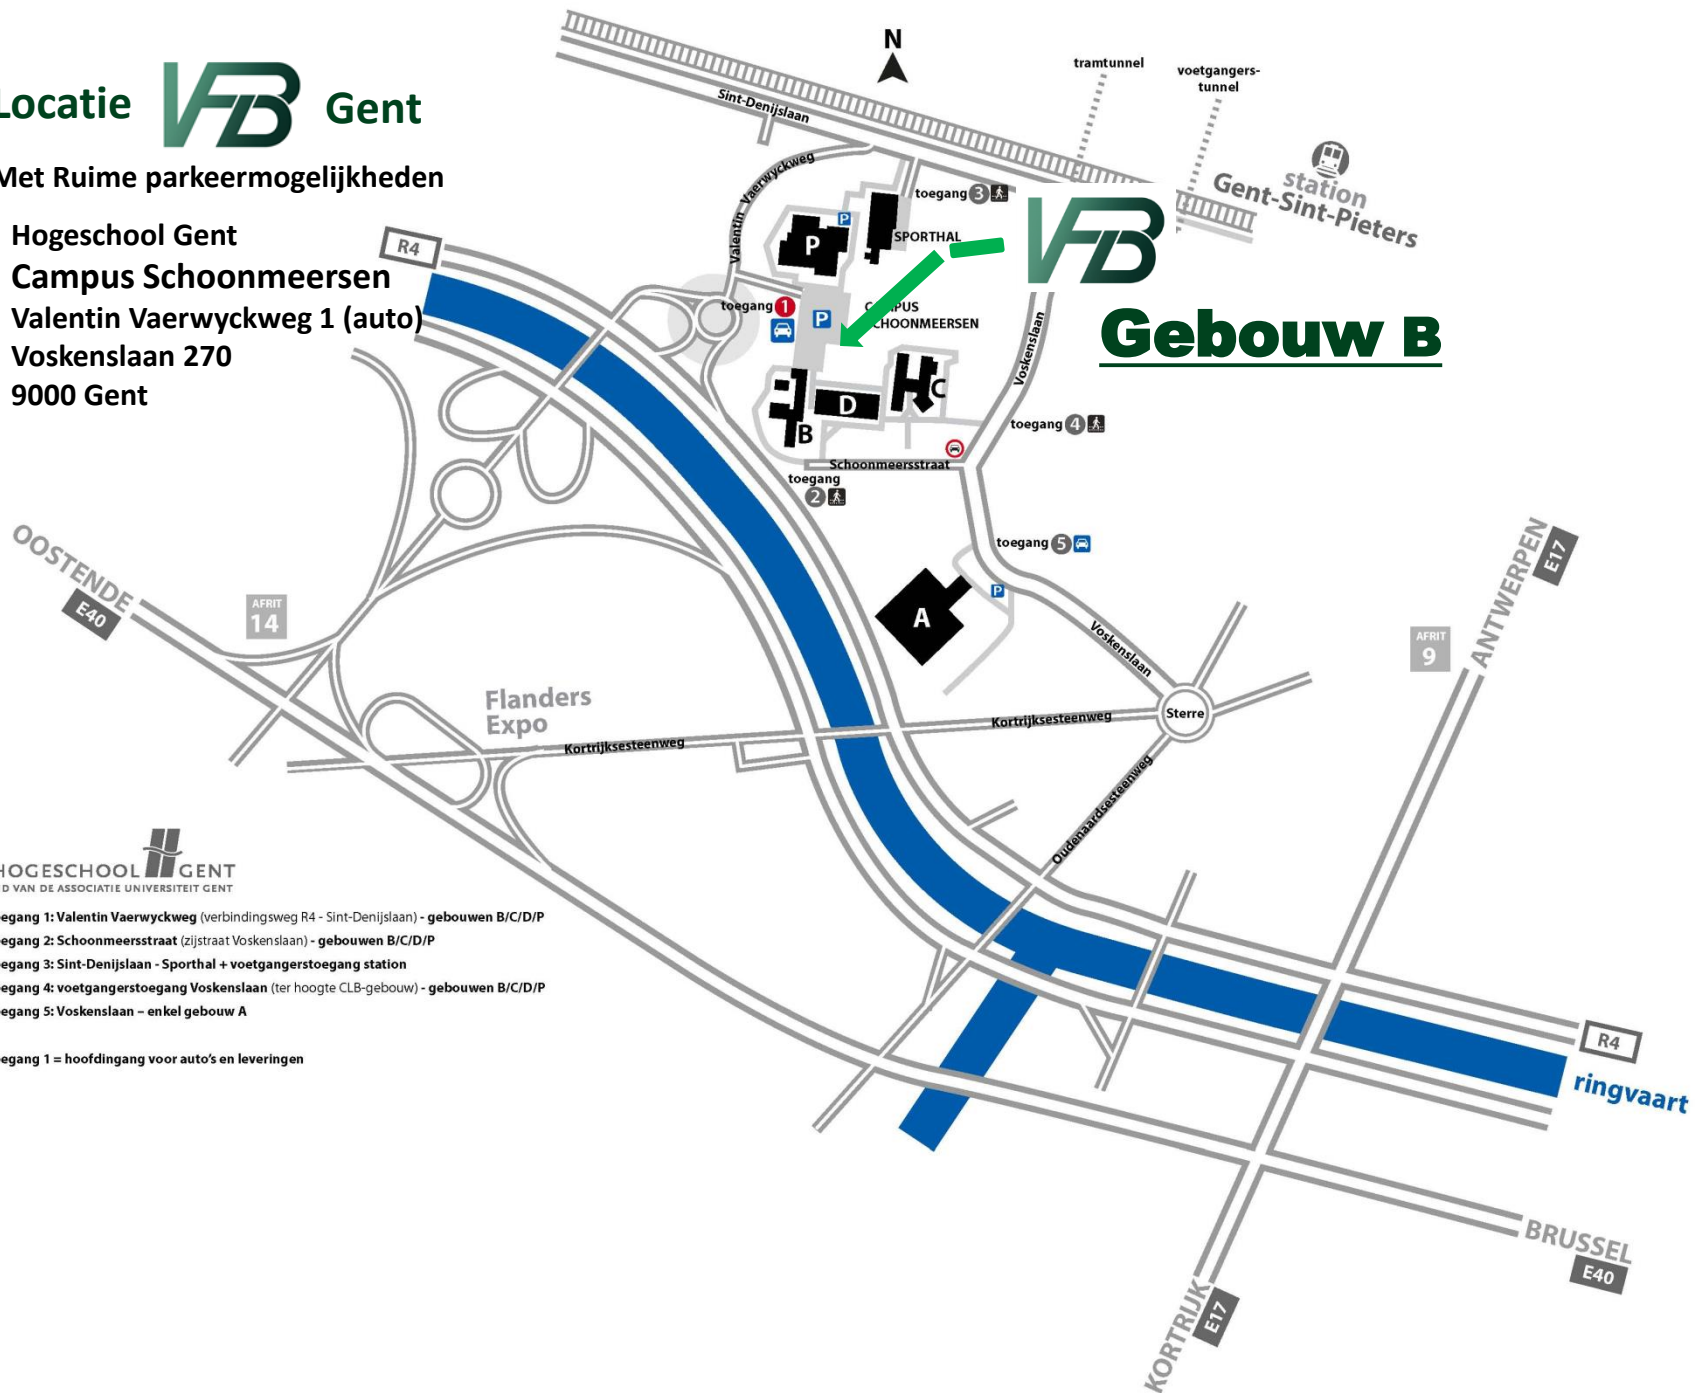

Locatie **VB** Gent

Met Ruime parkeermogelijkheden

Hogeschool Gent
Campus Schoonmeersen
Valentin Vaerwyckweg 1 (auto)
Voskenslaan 270
9000 Gent

Gebouw B

HOGESCHOOL GENT
LID VAN DE ASSOCIATIE UNIVERSITEIT GENT

- toegang 1: Valentin Vaerwyckweg (verbindingsweg R4 - Sint-Denijslaan) - gebouwen B/C/D/P
- toegang 2: Schoonmeersstraat (zijstraat Voskenslaan) - gebouwen B/C/D/P
- toegang 3: Sint-Denijslaan - Sporthal + voetgangerstoeegang station
- toegang 4: voetgangerstoeegang Voskenslaan (ter hoogte CLB-gebouw) - gebouwen B/C/D/P
- toegang 5: Voskenslaan - enkel gebouw A
- toegang 1 = hoofdingang voor auto's en leveringen